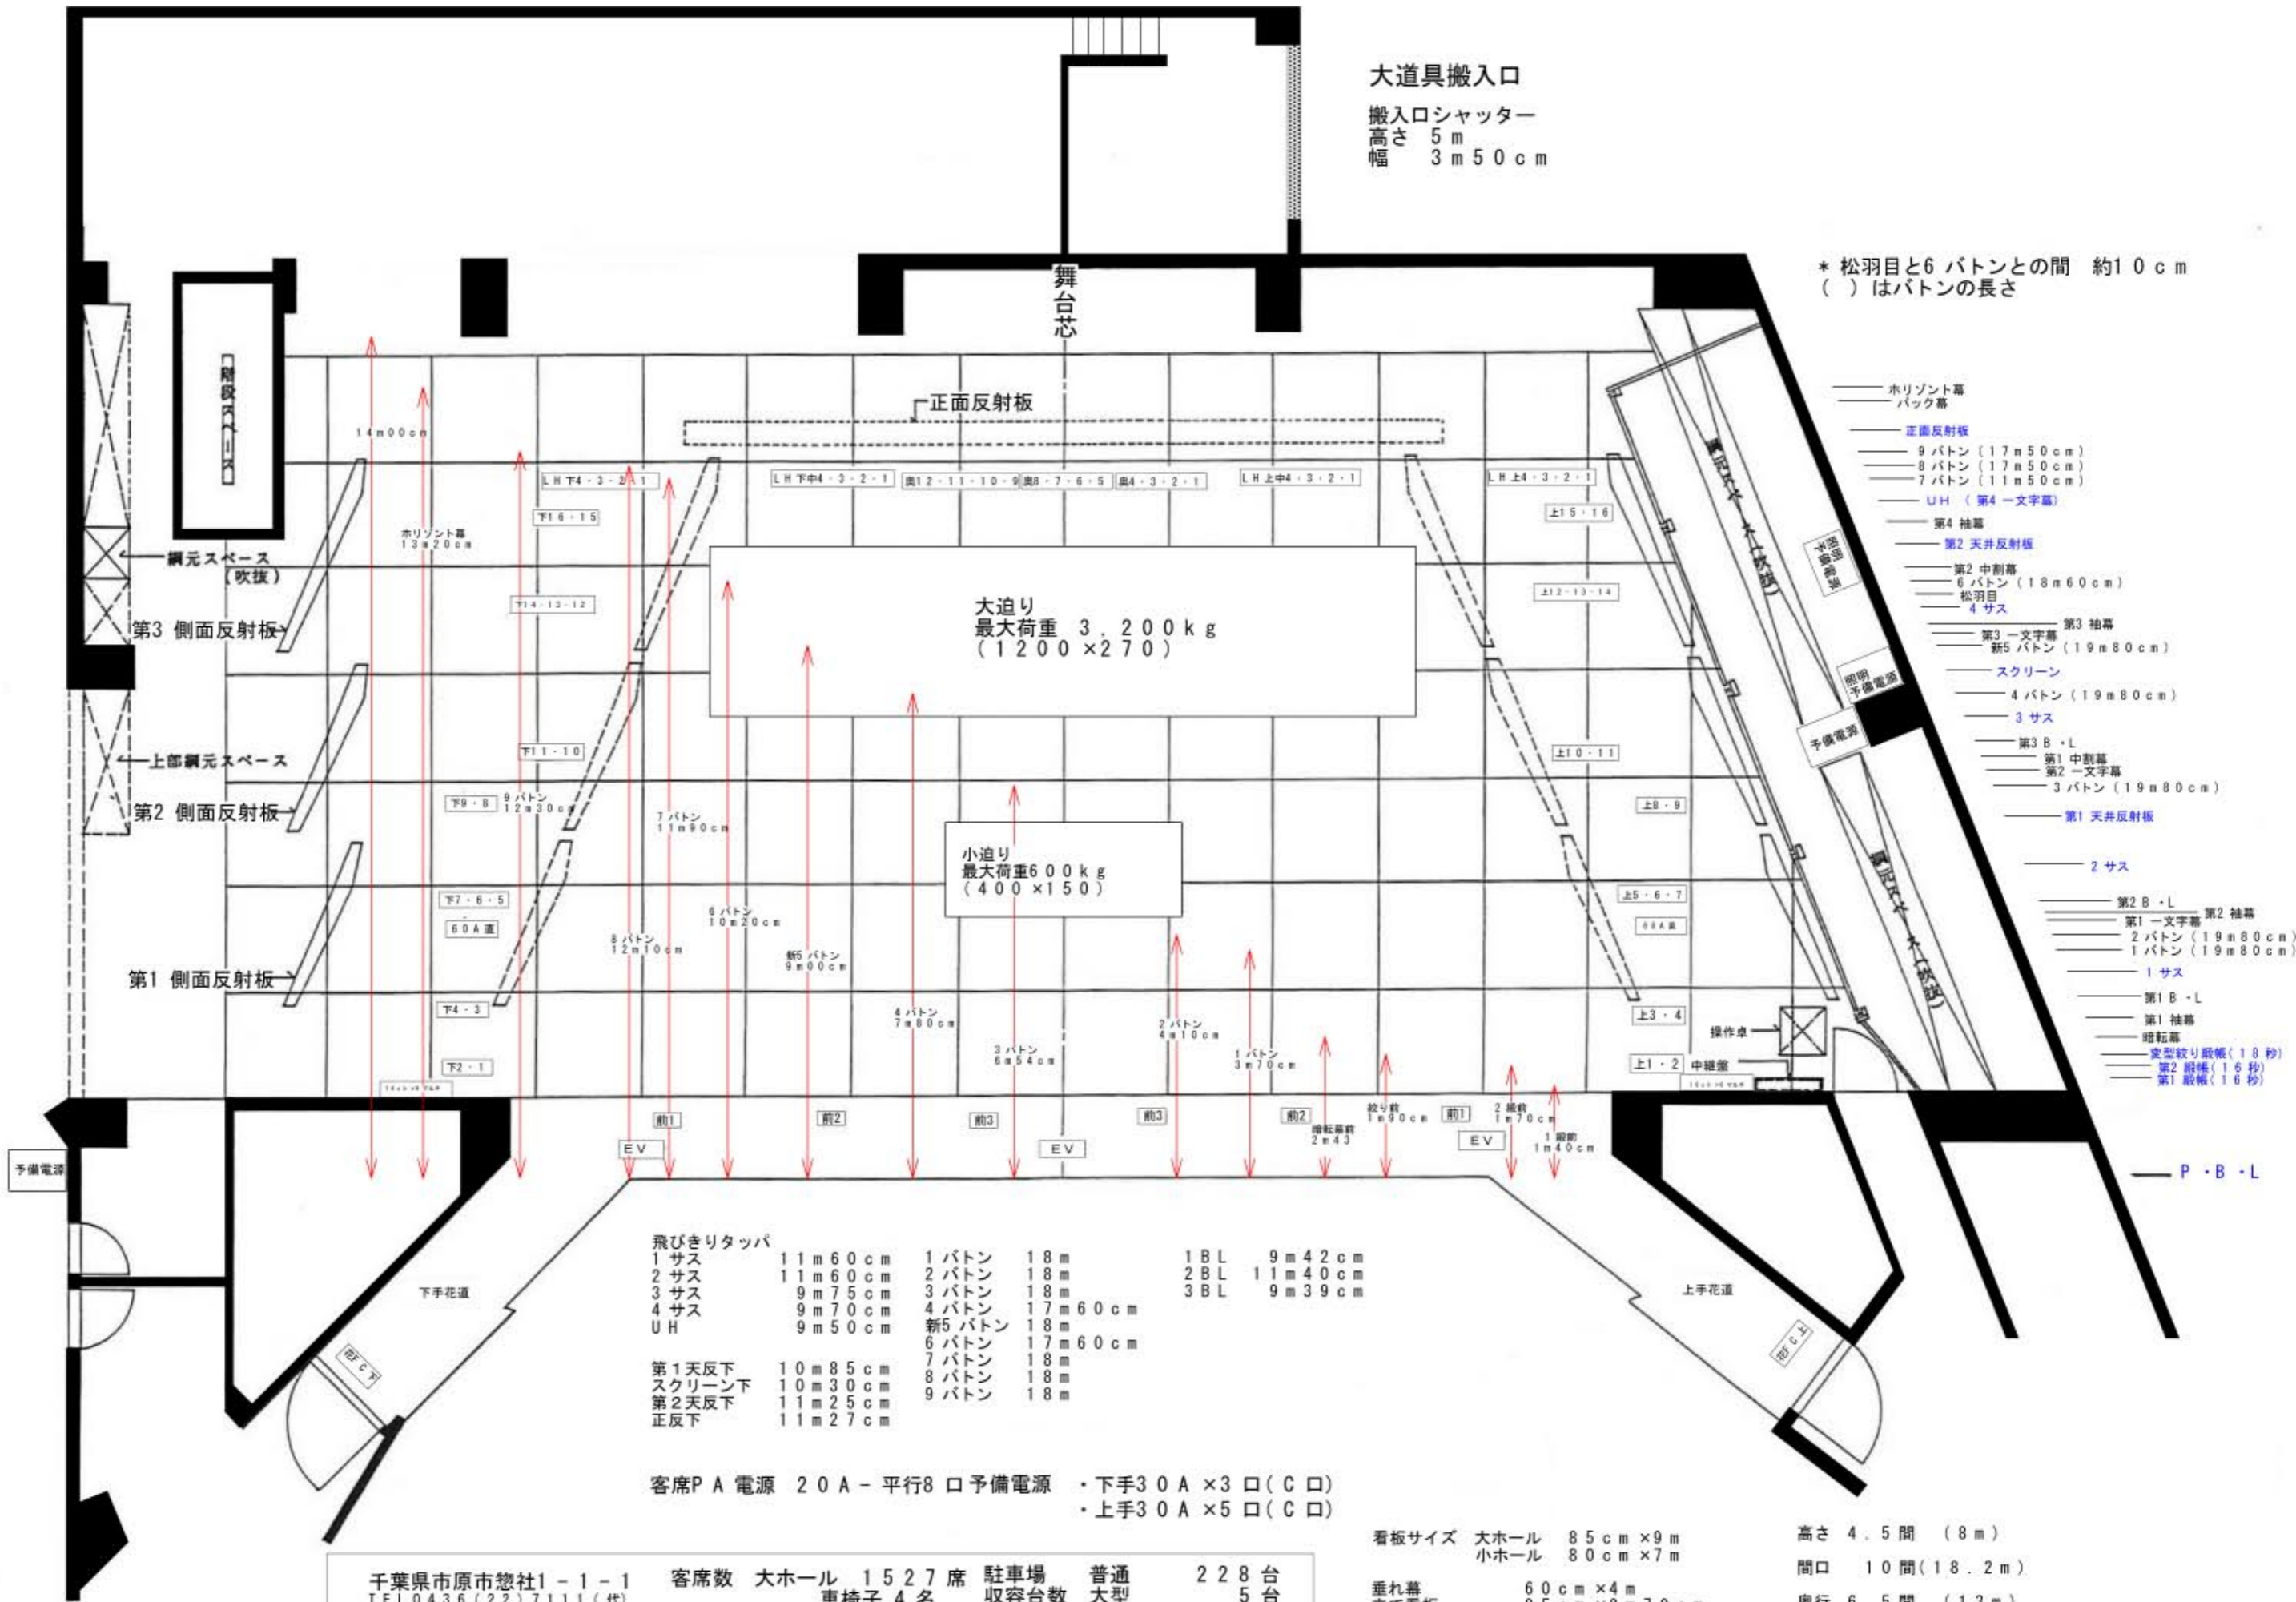

大道具搬入口
搬入口シャッター
高さ 5m
幅 3m50cm

* 松羽目と6バトンとの間 約10cm
() はバトンの長さ

- ホリゾン幕
- バック幕
- 正面反射板
- 9バトン (17m50cm)
- 8バトン (17m50cm)
- 7バトン (11m50cm)
- UH (第4一文字幕)
- 第4 袖幕
- 第2天井反射板
- 第2 中割幕
- 6バトン (18m60cm)
- 松羽目
- 4サス
- 第3 袖幕
- 第3一文字幕
- 新5バトン (19m80cm)
- スクリーン
- 4バトン (19m80cm)
- 3サス
- 第3B・L
- 第1 中割幕
- 第2一文字幕
- 3バトン (19m80cm)
- 第1天井反射板
- 2サス
- 第2B・L
- 第1一文字幕
- 第2 袖幕
- 2バトン (19m80cm)
- 1バトン (19m80cm)
- 1サス
- 第1B・L
- 第1 袖幕
- 暗転幕
- 変型絞り紙帳 (18秒)
- 第2 紙帳 (16秒)
- 第1 紙帳 (16秒)

飛びきりタツバ	1バトン	18m	1BL	9m42cm
1サス	2バトン	18m	2BL	11m40cm
2サス	3バトン	18m	3BL	9m39cm
3サス	4バトン	17m60cm		
4サス	新5バトン	18m		
UH	6バトン	17m60cm		
	7バトン	18m		
第1天反下	8バトン	18m		
スクリーン下	9バトン	18m		
第2天反下				
正反下				

客席PA電源 20A - 平行8口 予備電源
 ・下手30A x 3口 (C口)
 ・上手30A x 5口 (C口)

千葉県市原市惣社1-1-1	客席数	大ホール 1527席	駐車場	普通 228台
TEL0436(22)7111(代)		車椅子 4名	収容台数	大型 5台
FAX0436(22)7116		小ホール 491席		車椅子 2台
		車椅子 2台		

看板サイズ	大ホール 85cm x 9m
	小ホール 80cm x 7m
垂れ幕	60cm x 4m
立て看板	85cm x 2m70cm
	60cm x 2m70cm
めくり台	30cm x 1m40cm

高さ 4.5間 (8m)
 間口 10間 (18.2m)
 奥行 6.5間 (13m)
 * 框から客席最後部まで
 35m70cm